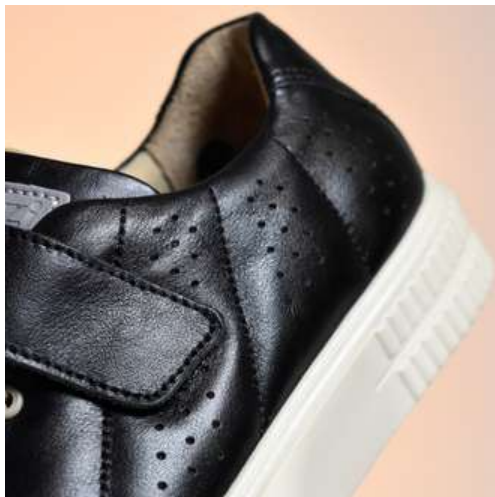

черный

32, 33, 34, 35, 36, 37