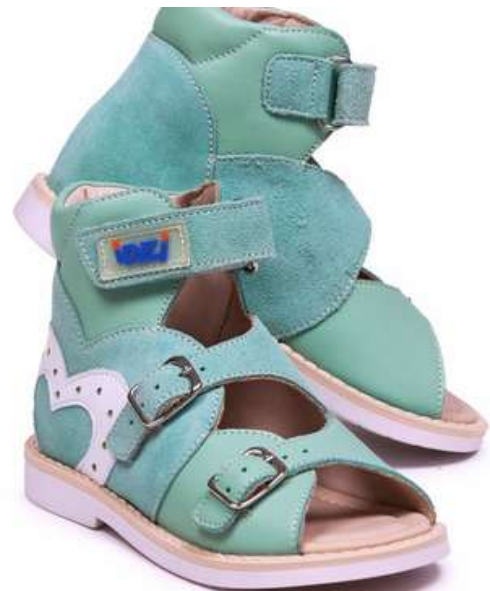

Прочность и износостойкость...

Модель 60

Характеристики

Верх: кожа натуральная

Подкладка: кожа натуральная

Подошва: ТЭП

розовый

23, 24, 25, 26