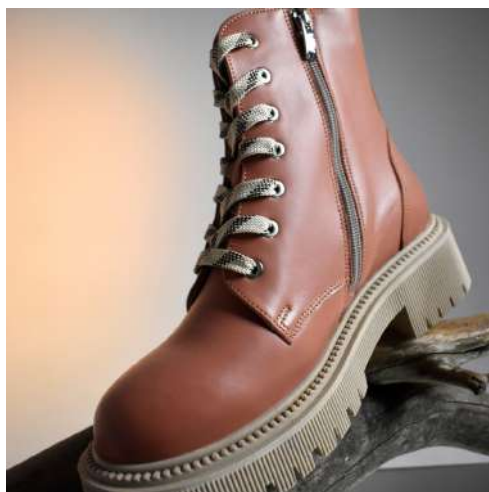

30, 31, 32, 33, 34, 35, 36

Модель 38

Характеристики

Верх: кожа натуральная

Подкладка: полотно ворсовое

Подошва: ТЭП облегченный

коралл/бежевый

36, 37, 38, 39, 40, 41