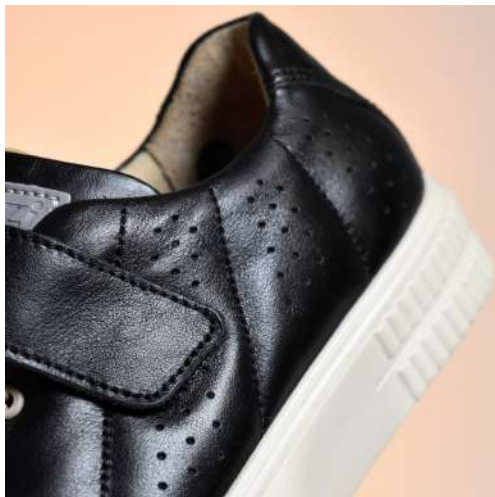

Подошва: ТЭП

черный с серебром

30, 31, 32, 33, 34, 35, 36, 37

Модель 78

Характеристики

Верх: кожа натуральная

Подкладка: текстиль

Подошва: ТЭП