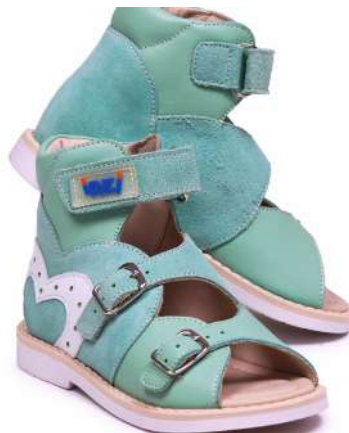

зеленый

23, 24, 25, 26